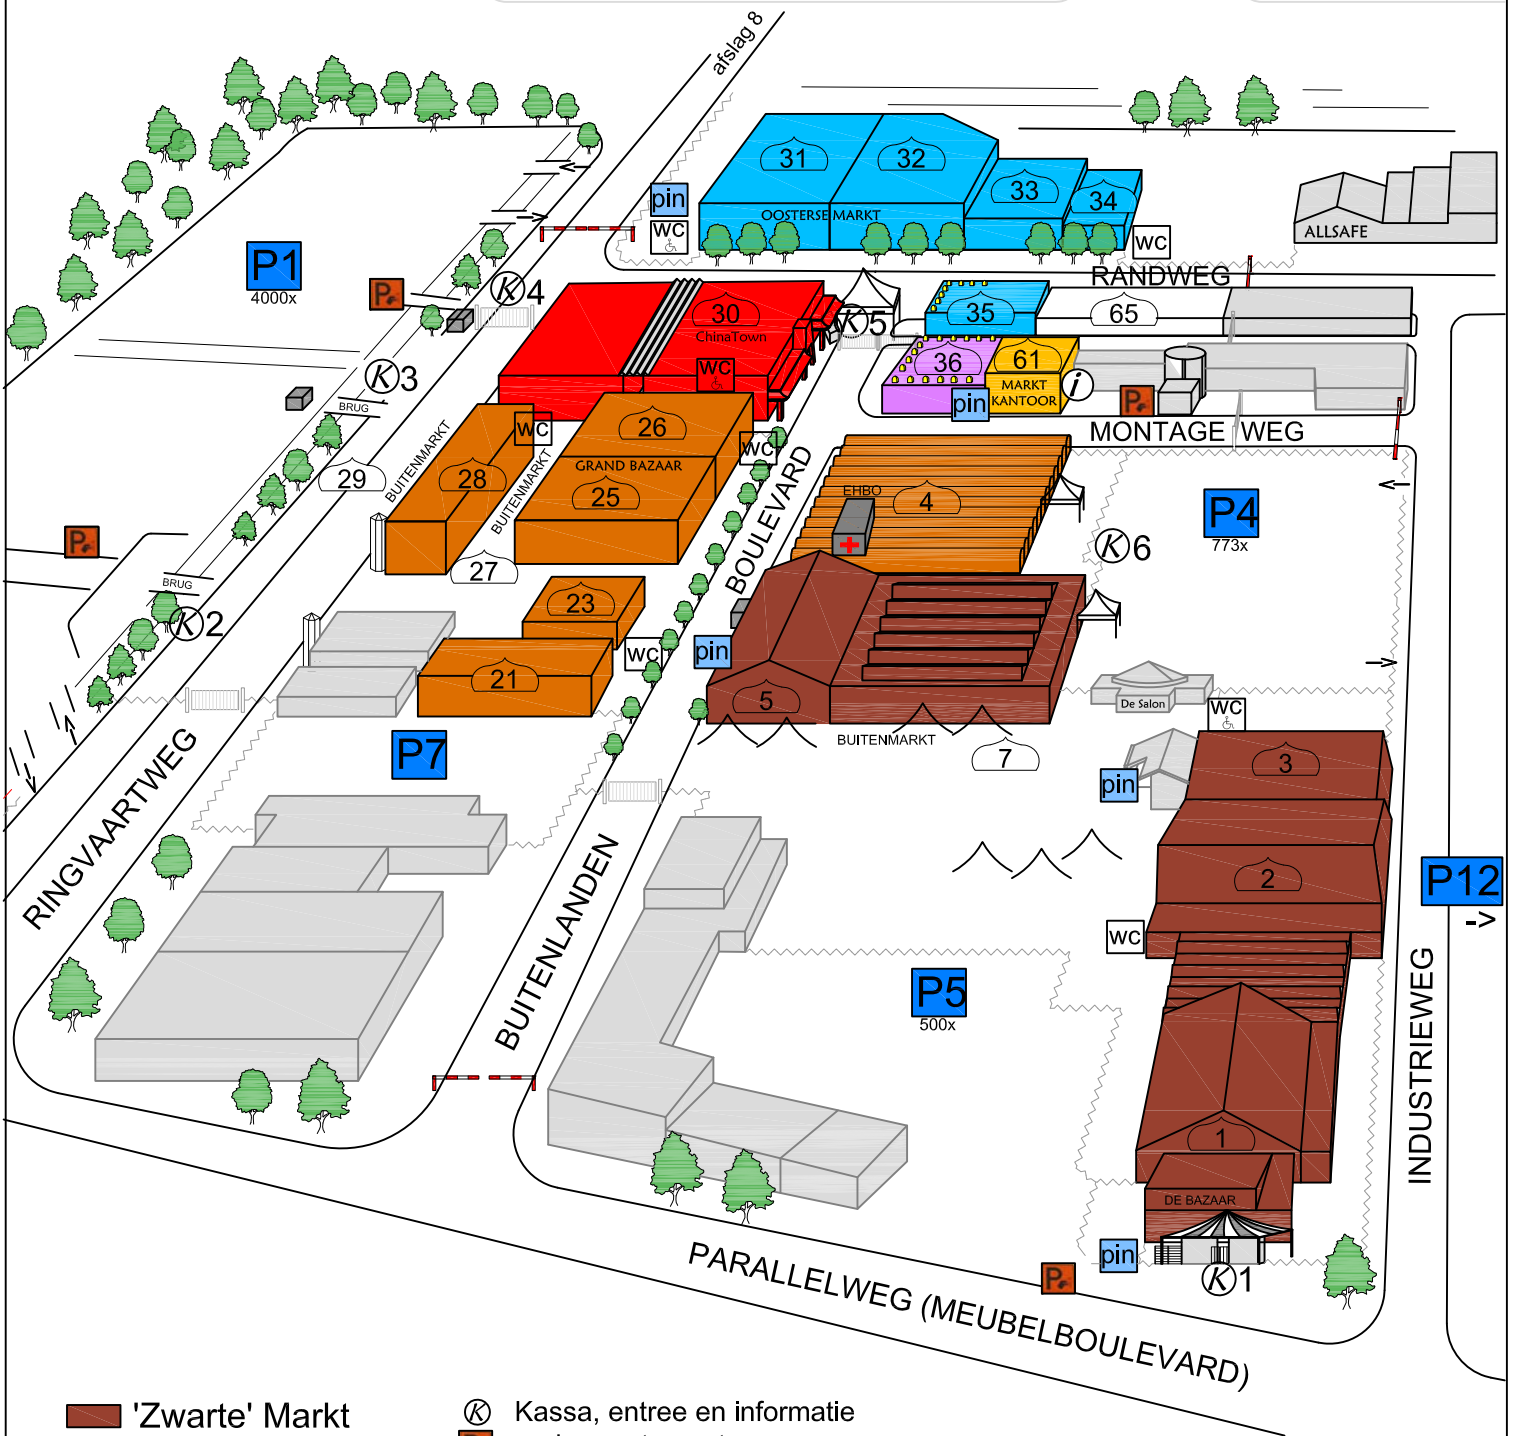

DE BAZAAR BEVERWIJK

<- A9 Alkmaar Amsterdam A9 ->

Zaandam A8 ->

- 'Zwarte' Markt
- Grand Bazaar
- Oosterse Markt
- Computer Markt
- ChinaTown

- K Kassa, entree en informatie
- P parkeerautomaat
- in-uitrit parkeerplaatsen
- afsluiting hek
- afsluiting slagboom
- pin pinautomaten

Alkmaar-Haarlem-Den Haag A22/A9 ->
STATION ->